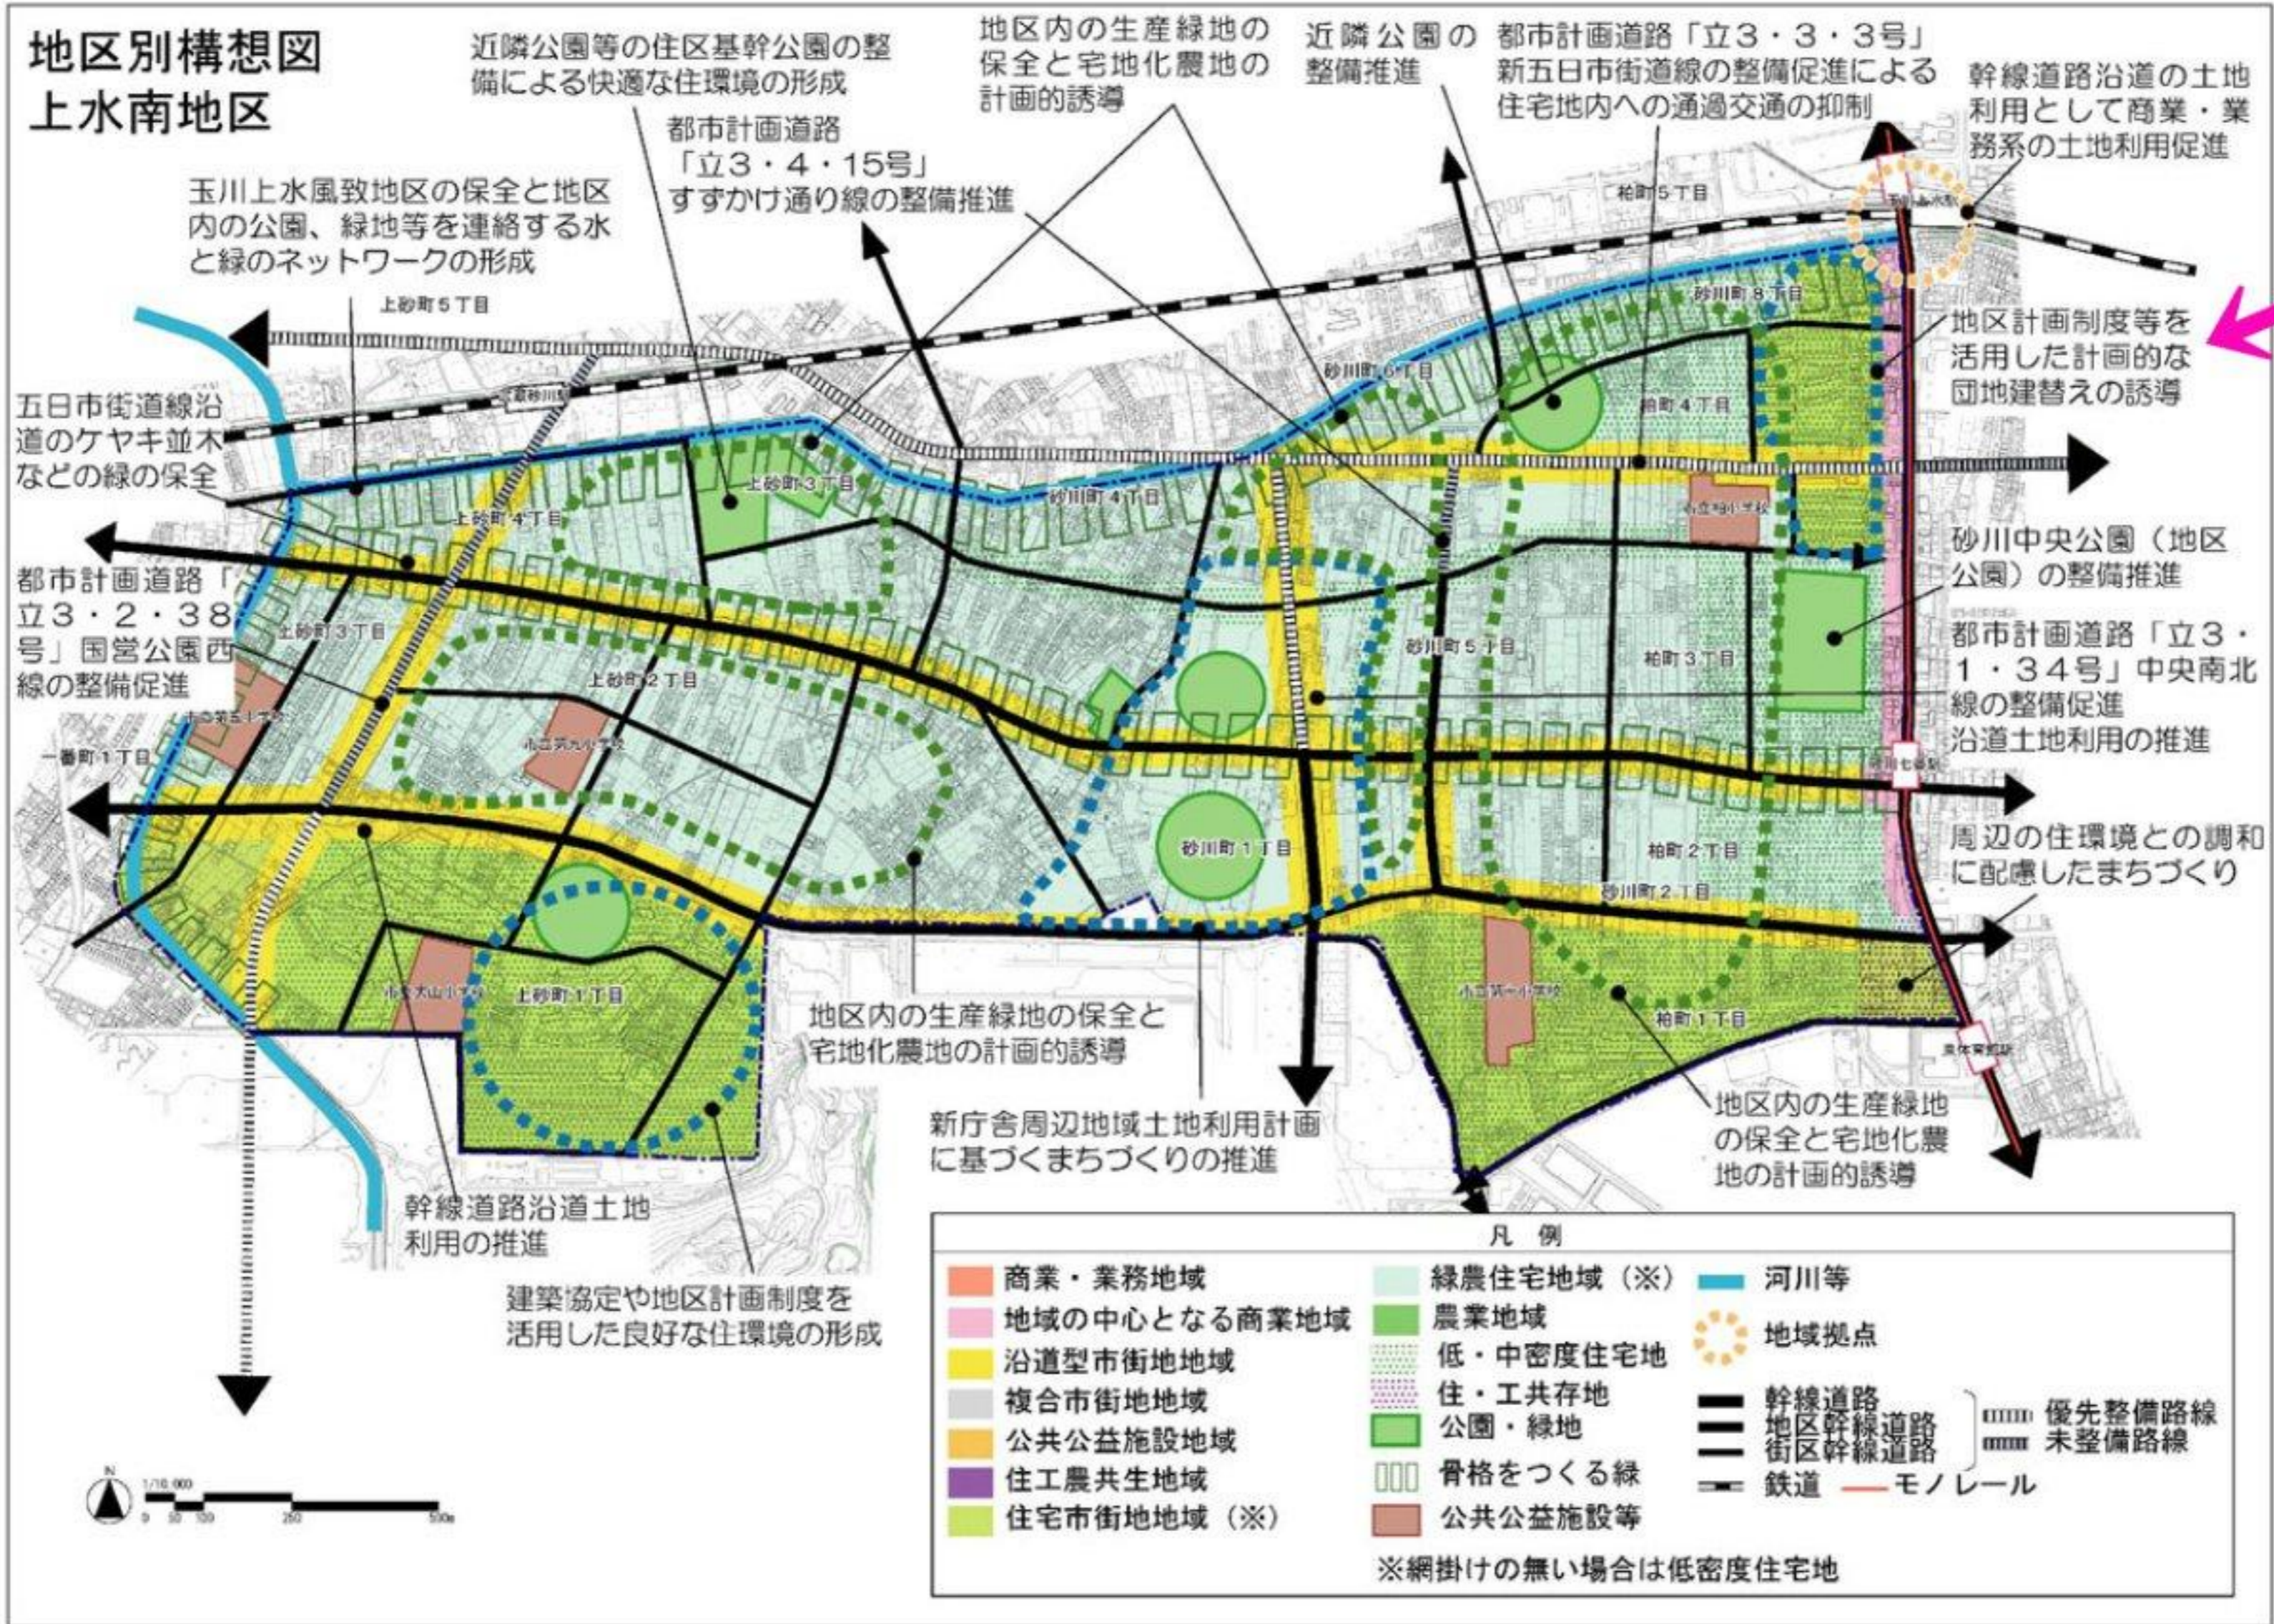

地区別構想図 上水南地区

※使用している基図の地形情報は平成16年6月時点のものです。